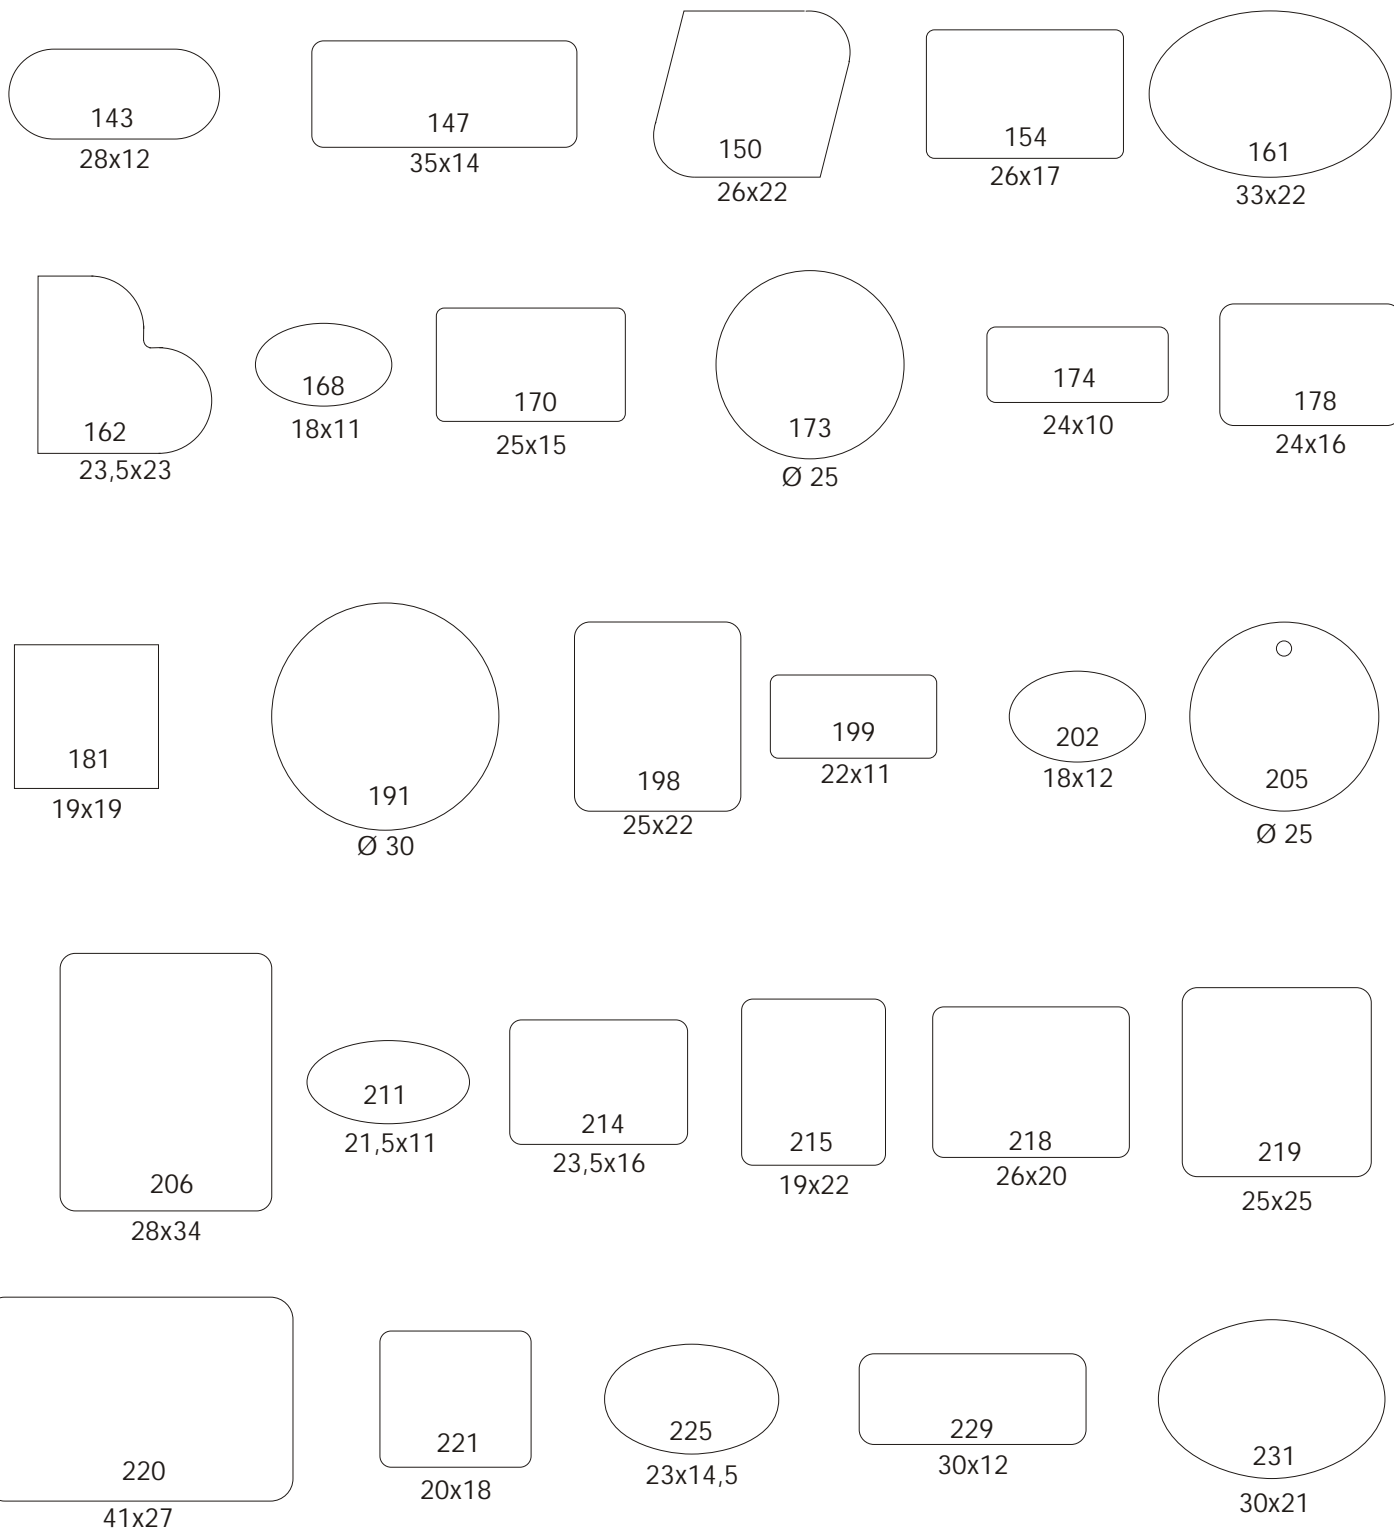

Scopri tutte le forme e misure disponibili di etichette chiudipacco

CONTATTACI PER UN PREVENTIVO PERSONALIZZATO

TFCPRINT.IT
TECPRINT
Solution Barcode Printing

CONTATTACI PER UN PREVENTIVO PERSONALIZZATO

ETICHETTE CHIUDIPACCO

44x28

30x15

Ø 40

20x14

48x33

45x20

24x12

22x20

63x40

50x25

27x20

29x12

17x15

26x14

23x11,5

45x24

23,5x17

25x35

30x20

28,5x14,5

21x12,5