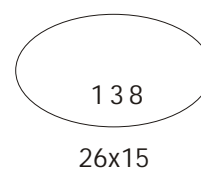

Scopri tutte le forme e misure disponibili di etichette chiudipacco

CONTATTACI PER UN PREVENTIVO PERSONALIZZATO

TFCPRINT.IT
TECPRINT
Solution Barcode Printing

CONTATTACI PER UN PREVENTIVO PERSONALIZZATO

ETICHETTE CHIUDIPACCO

44x28

30x15

Ø 40

20x14

48x33

45x20

24x12

22x20

63x40

50x25

27x20

29x12

17x15

26x14

23x11,5

45x24

23,5x17

25x35

30x20

28,5x14,5

21x12,5