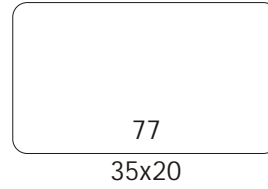

Scopri tutte le forme e misure disponibili di etichette chiudipacco

CONTATTACI PER UN PREVENTIVO PERSONALIZZATO

TFCPRINT.IT
TECPRINT
Solution Barcode Printing

CONTATTACI PER UN PREVENTIVO PERSONALIZZATO

ETICHETTE CHIUDIPACCO

44x28

30x15

Ø 40

20x14

48x33

45x20

24x12

22x20

63x40

50x25

27x20

29x12

17x15

26x14

23x11,5

45x24

23,5x17

25x35

30x20

28,5x14,5

21x12,5