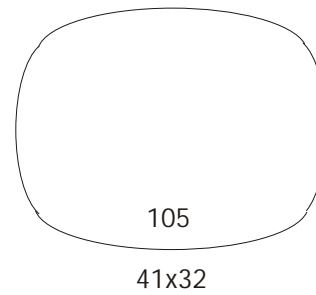

Scopri tutte le forme e misure disponibili di etichette chiudipacco

CONTATTACI PER UN PREVENTIVO PERSONALIZZATO

TFCPRINT.IT
TECPRINT
Solution Barcode Printing

CONTATTACI PER UN PREVENTIVO PERSONALIZZATO

ETICHETTE CHIUDIPACCO

44x28

30x15

Ø 40

20x14

48x33

45x20

24x12

22x20

63x40

50x25

27x20

29x12

17x15

26x14

23x11,5

45x24

23,5x17

25x35

30x20

28,5x14,5

21x12,5