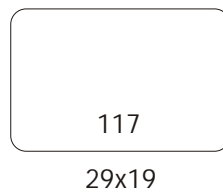

Scopri tutte le forme e misure disponibili di etichette chiudipacco

CONTATTACI PER UN PREVENTIVO PERSONALIZZATO

TFCPRINT.IT
TECPRINT
Solution Barcode Printing

CONTATTACI PER UN PREVENTIVO PERSONALIZZATO

ETICHETTE CHIUDIPACCO

44x28

30x15

Ø 40

20x14

48x33

45x20

24x12

22x20

63x40

50x25

27x20

29x12

17x15

26x14

23x11,5

45x24

23,5x17

25x35

30x20

28,5x14,5

21x12,5