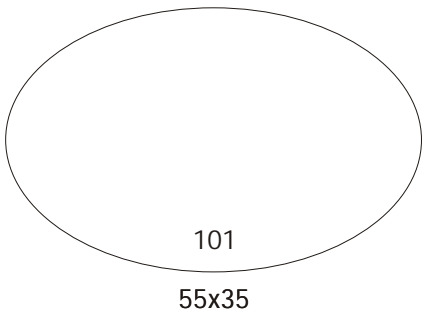

Scopri tutte le forme e misure disponibili di etichette chiudipacco

CONTATTACI PER UN PREVENTIVO PERSONALIZZATO

TFCPRINT.IT
TECPRINT
Solution Barcode Printing

CONTATTACI PER UN PREVENTIVO PERSONALIZZATO

ETICHETTE CHIUDIPACCO

44x28

30x15

Ø 40

20x14

48x33

45x20

24x12

22x20

63x40

50x25

27x20

29x12

17x15

26x14

23x11,5

45x24

23,5x17

25x35

30x20

28,5x14,5

21x12,5