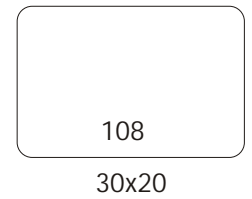

Scopri tutte le forme e misure disponibili di etichette chiudipacco

CONTATTACI PER UN PREVENTIVO PERSONALIZZATO

TFCPRINT.IT
TECPRINT
Solution Barcode Printing

CONTATTACI PER UN PREVENTIVO PERSONALIZZATO

ETICHETTE CHIUDIPACCO

44x28

30x15

Ø 40

20x14

48x33

45x20

24x12

22x20

63x40

50x25

27x20

29x12

17x15

26x14

23x11,5

45x24

23,5x17

25x35

30x20

28,5x14,5

21x12,5