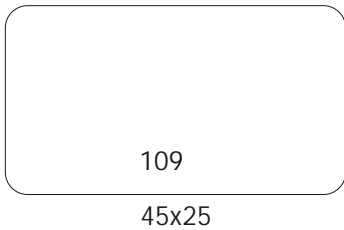

Scopri tutte le forme e misure disponibili di etichette chiudipacco

CONTATTACI PER UN PREVENTIVO PERSONALIZZATO

TFCPRINT.IT
TECPRINT
Solution Barcode Printing

CONTATTACI PER UN PREVENTIVO PERSONALIZZATO

ETICHETTE CHIUDIPACCO

44x28

30x15

Ø 40

20x14

48x33

45x20

24x12

22x20

63x40

50x25

27x20

29x12

17x15

26x14

23x11,5

45x24

23,5x17

25x35

30x20

28,5x14,5

21x12,5